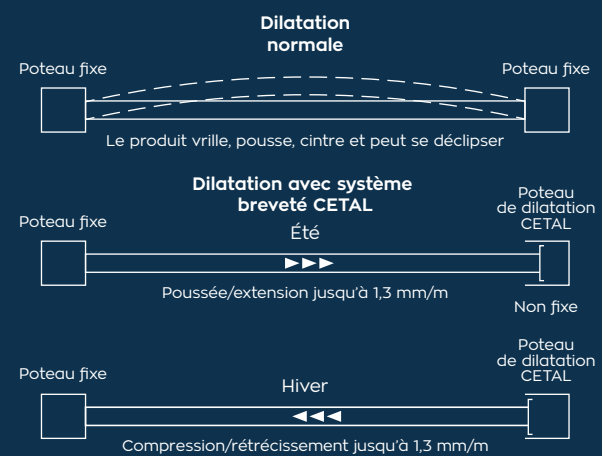

POSSIBILITÉ DE COMBINER LES DIFFÉRENTS MODÈLES

CETAL

CETAL // CLÔTURES

STYLE
RÉTRO

*Quelques
propositions*

Retrouvez quelques modèles des clôtures assorties avec la possibilité de combiner les différents modèles.

POSSIBILITÉ DE COMBINER LES DIFFÉRENTS MODÈLES

CLÔTURES
en lisse

Epousant parfaitement les dénivelés de votre terrain selon vos contraintes et vos besoins, elle est le fruit d'un travail précis et soigné... et permet un habillage de votre propriété esthétique et sécurisé.

Planches 100x20 mm.

SYSTÈME DE DILATATION INTÉGRÉ

Révolutionnaire et unique sur le marché français : CETAL a développé un nouveau concept de poteau avec système de dilatation intégré et caché pour une esthétique préservée.

Cette offre exclusive brevetée permet de régler tous les problèmes de tension au niveau de la clôture et de variation de température. De même une ventilation permet d'éviter la stagnation de l'eau dans les profils et dans l'embase.