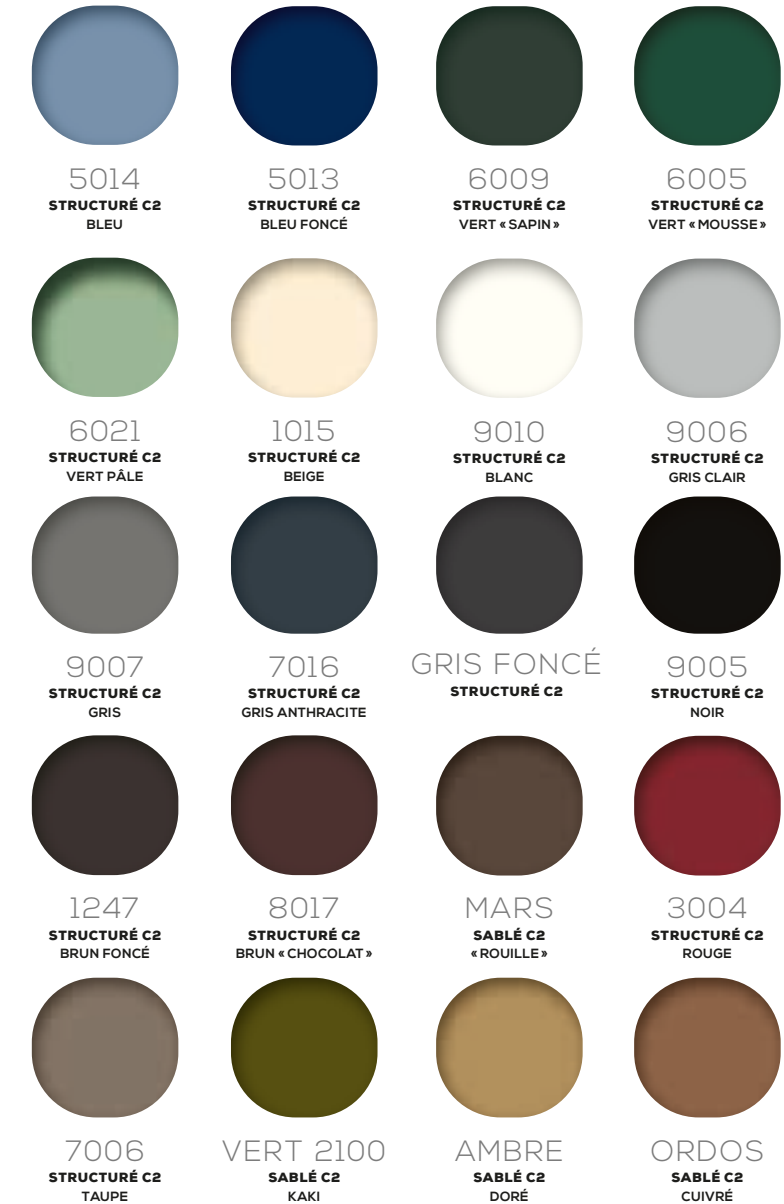

LE NUANCIER

standard
L'ÉLÉGANCE BY
CETAL

LES COULEURS SONT REPRÉSENTÉES À TITRE D'INDICATION (COULEURS NON CONTRACTUELLES). AUTRES TEINTES RAL SUR DEMANDE.

LE LAQUAGE TRADITIONNEL

Grâce à notre chaîne de laquage automatisée, c'est toute une variété d'aspects qui rendent votre futur portail incomparable. Vous pouvez choisir parmi de multiples possibilités de rendus et pourquoi pas vous laisser tenter par la bi-coloration de votre portail.