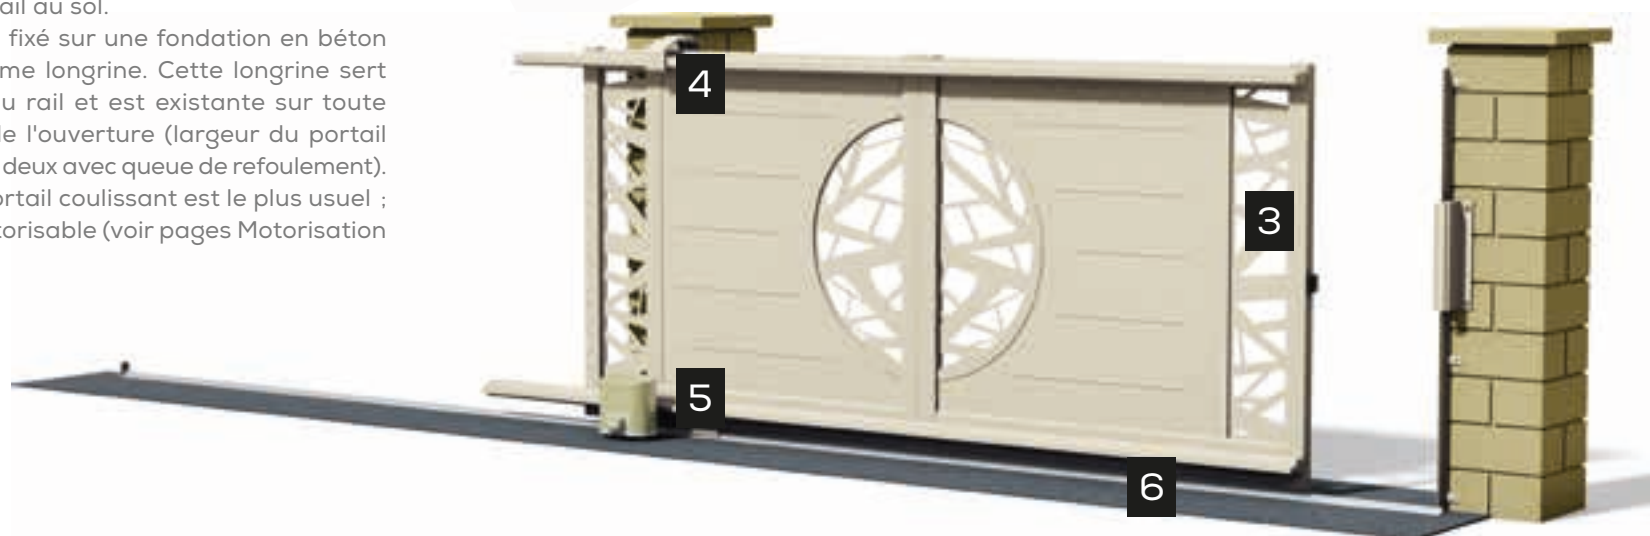

PAUMELLE 3 BRANCHES

UNE CREATION CETAL

constituée de 23 pièces permettant un réglage tri-dimensionnel.

- / possibilité d'ajuster la paumelle par rapport à la hauteur du pilier (exemple : pilier 1400 - portail 1600).
- / indémontable portail fermé => pas de vol ou intrusion possible, sécurité assurée.
- / ouverture à 180° possible.
- / longévité assurée grâce à l'ensemble axe-inox-bille qui facilite les rotations sans aucune usure.
- / facilite la manœuvre des automatismes.

TECHNIQUE DE LA COLLECTION

portail coulissant sur rail

Idéal dans le cadre d'un sol plat.
Simple d'utilisation, le portail coulissant sur rail est mis en mouvement latéralement par glissement sur un rail au sol.
Le dit rail est fixé sur une fondation en béton que l'on nomme longrine. Cette longrine sert de support au rail et est existante sur toute la longueur de l'ouverture (largeur du portail multipliée par deux avec queue de refoulement).
Ce type de portail coulissant est le plus usuel ; aisément motorisable (voir pages Motorisation n° 96-97).

1 GUIDAGE LATÉRAL SUR POTEAU DE 125
- convient aux portails avec traverse haute en forme ou barreaux traversants
- avec double olives de guidage (doublé au-delà de 4,1 m)
- poteau de 125 équipé d'un étrier «guidage latéral»
- système anti-soulèvement (anti-effraction)