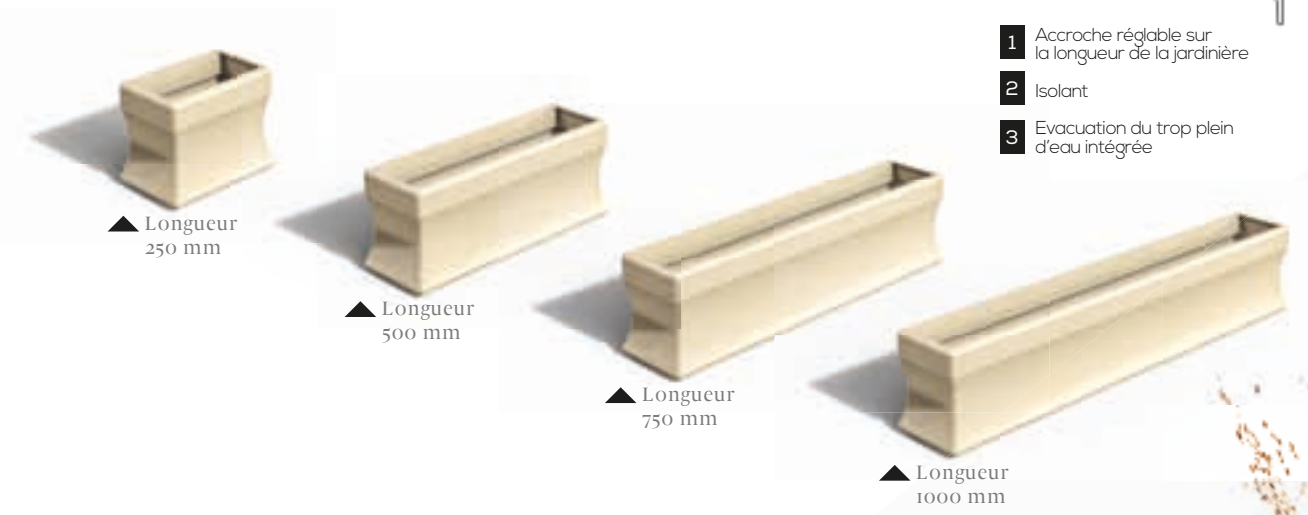

JARDINIÈRES

Deux possibilités de mise en œuvre :
/ À accrocher sur les lames brise-vue avec
crochet à l'arrière du bac
/ À poser directement au sol ou sur muret
avec 4 tampons anti-glisement.

Les jardinières sont équipées d'un isolant.

- 1 Accroche réglable sur la longueur de la jardinière
- 2 Isolant
- 3 Evacuation du trop plein d'eau intégrée