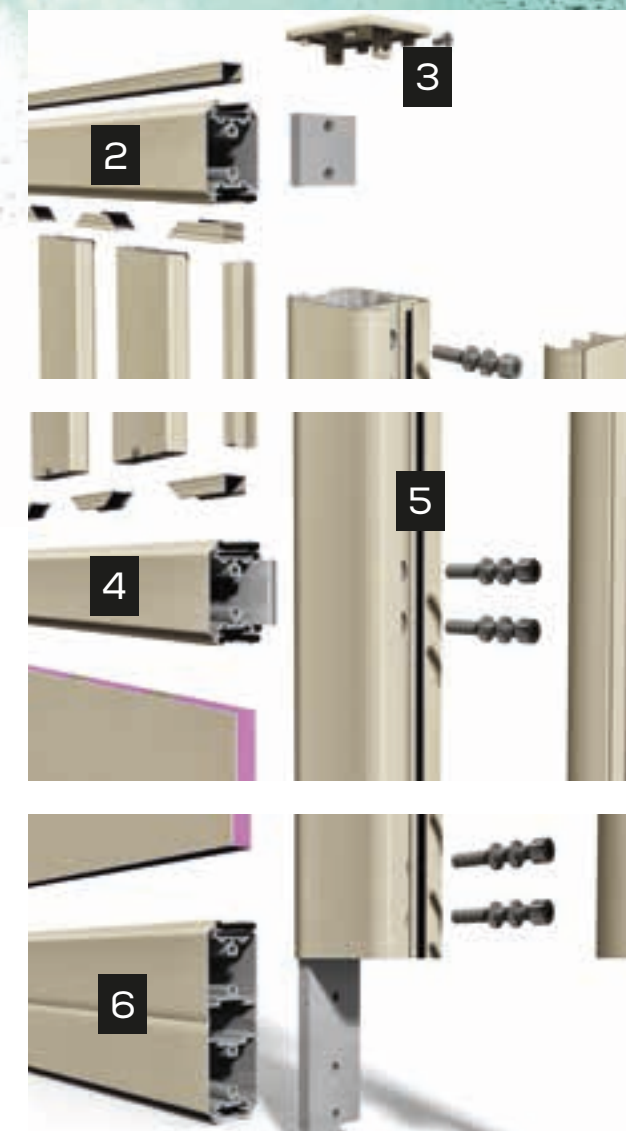

PLAQUE CETAL CE - NORME 13241-1

- gage de la qualité CETAL et de la conformité CE, elle identifie le portail manuel ou motorisé (*) et permet une traçabilité de votre commande à tout instant.

* sous réserve d'un équipement 'motorisation' suivant nos prescriptions.

1. **1 PAUMELLE 3 BRANCHES**
   une création CETAL (se reporter page 71)
2. **2 TRAVERSE HAUTE 80*50**
   dotée d'un joint anti-bruit
3. **3 EMBOUT DE FINITION SUR LES MONTANTS**
   une finition soignée
4. **4 TRAVERSE INTERMÉDIAIRE 80*50**
   - assure la rigidité dans les grandes dimensions
   - permet la motorisation du portail (rajout d'un renfort dans le logement)
   - dotée d'un joint anti-bruit
5. **5 MONTANT 3 RAINURES**
   Intègre (tout en les masquant) les mécanismes :
   - d'assemblage (kit d'assemblage)
   - de fonctionnement (serrure, paumelle...)
6. **6 TRAVERSE BASSE 160*50**
   - pièce maîtresse qui assure la rigidité du portail
   - dotée d'un joint anti-bruit