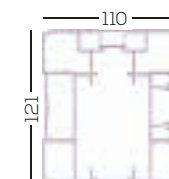

1 POTEAUX AVEC SYSTÈME DE DILATATION

3 dimensions possibles :
50 + 85 + 110 mm

Trois fixations possibles :
- embase à visser,
- insert de scellement,
- à sceller.

POTEAU 50

POTEAU 85

POTEAU 110

2 ENJOLIVEUR CACHE FIXATION