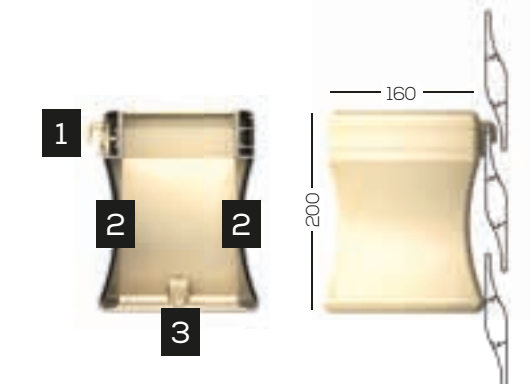

JARDINIÈRES

Deux possibilités de mise en œuvre :
/ À accrocher sur les lames brise-vue avec
crochet à l'arrière du bac
/ À poser directement au sol ou sur muret
avec 4 tampons anti-glisement.

Les jardinières sont équipées d'un isolant.

- 1 Accroche réglable sur la longueur de la jardinière
- 2 Isolant
- 3 Evacuation du trop plein d'eau intégrée