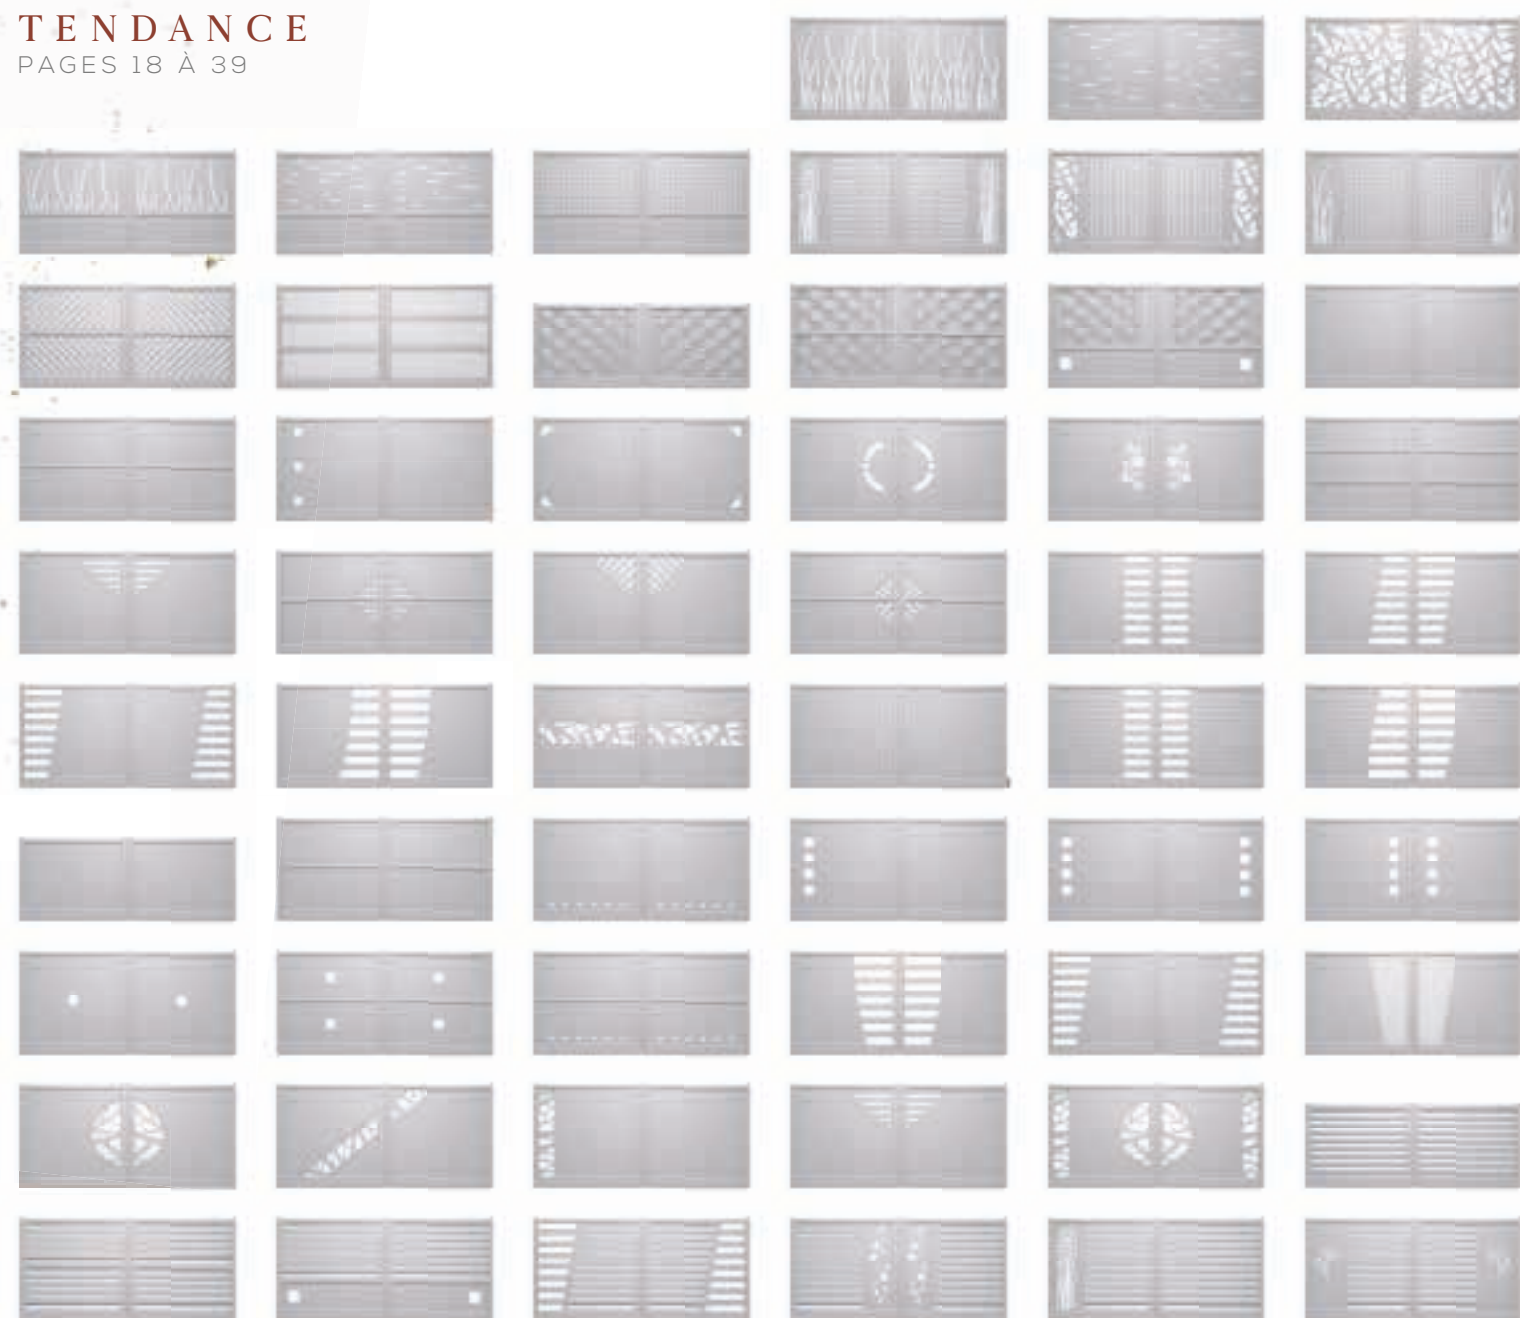

▲ R21918-Venus E

CETAL // COLLECTION RETRO

TOUS DÉCLINABLES EN COULISSANT

NOTRE COLLECTION *by* CETAL

TENDANCE PAGES 18 À 39

INTEMPOREL PAGES 40 À 57

RÉTRO PAGES 58 À 67

TECHNIQUE DE LA COLLECTION *portail 2 vantaux*