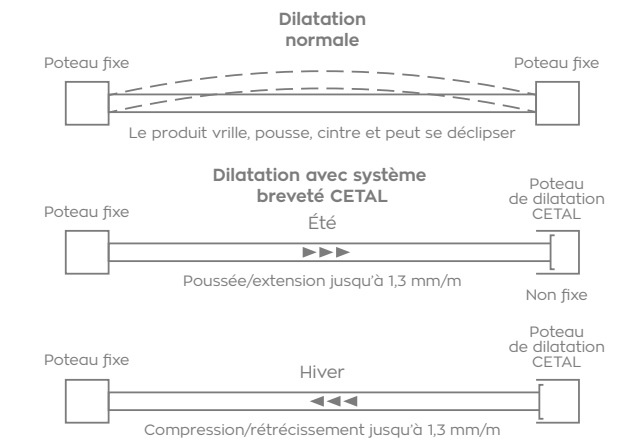

RAMPE DE RÉCEPTION COULISSANT AUTOPORTANT
 - permet le maintien en position ouverte/fermée
 - facilite le guidage

CLÔTURES

ASSORTIES

tout un art

POUR CRÉER UN HABILLAGE RÉUSSI ET SÉCURISER VOTRE PROPRIÉTÉ, LA CLÔTURE S'INSCRIT DANS LA DÉCLINAISON DE VOTRE PORTAIL. ELLE S'INTÈGRE PARFAITEMENT AU STYLE DE CE DERNIER POUR CRÉER UN ENSEMBLE HARMONIEUX ET ESTHÉTIQUE.

STYLE

TENDANCE

Quelques propositions

Retrouvez quelques modèles des clôtures assorties avec la possibilité de combiner les différents modèles.

SYSTÈME DE DILATATION INTÉGRÉ

Révolutionnaire et unique sur le marché français : CETAL a développé un nouveau concept de poteau avec système de dilatation intégré et caché pour une esthétique préservée.

Cette offre exclusive brevetée permet de régler tous les problèmes de tension au niveau de la clôture et de variation de température. De même une ventilation permet d'éviter la stagnation de l'eau dans les profils et dans l'embase.